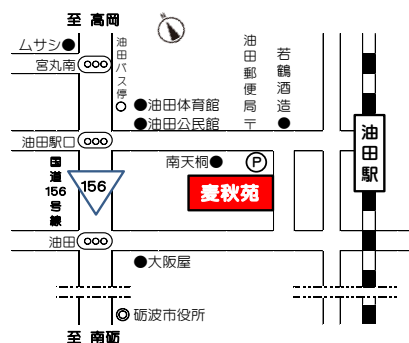

※お子さんと一緒に入館される保護者の入館料が無料になりました!!  
パパ、ママ、おじいちゃん、おばあちゃんと一緒に来てね♪

※入館時は検温と手指の消毒をお願いします

◆お問合せ◆

砺波市福祉センター 麦秋苑  
砺波市三郎丸183 - 2  
TEL・FAX (0763) 33 - 2846

※ホームページ、TwitterやInstagramもチェックしてね！

砺波市社会福祉協議会

<http://www.tonami-shakyo.or.jp/>

<https://twitter.com/tonamishakyo>

砺波市福祉センター麦秋苑

tonamishakyo