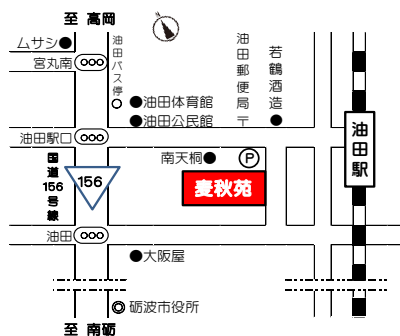

※お子さんと一緒に入館される保護者の入館料が無料になりました!!

パパ、ママ、おじいちゃん、おばあちゃんと一緒に来てね♪

※毎日遊べる、キッズルーム(あそびの部屋)できました！
こどものあそびば以外の日も、開館日はいつでも遊べます♪

◆お問合せ◆

砺波市福祉センター 麦秋苑

砺波市三郎丸183 - 2

TEL・FAX (0763) 33 - 2846

※ホームページ、X(旧Twitter)やInstagramもチェックしてね！