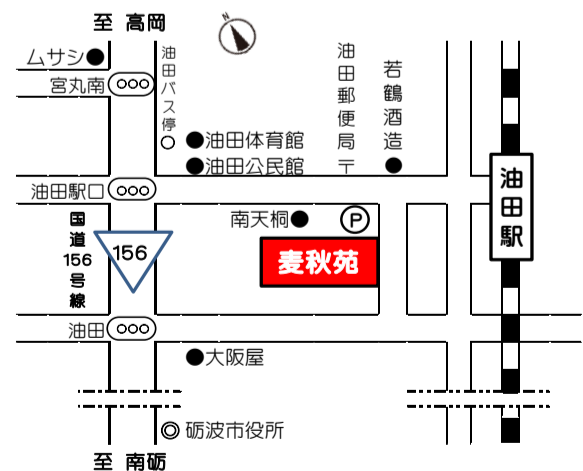

※この時間内であれば、好きな時間にご利用いただけます

「ゆめふうせん」の皆さんと  
**バルーンアート**をして遊ぼう♪

※お子さんと一緒に入館される**保護者の入館料が無料になりました!!**  
 パパ、ママ、おじいちゃん、おばあちゃんと一緒に来てね♪

※毎日遊べる、キッズルーム(あそびの部屋)できました！  
 こどものあそびば以外の日も、開館日はいつでも遊べます♪

◆お問合せ◆

砺波市福祉センター 麦秋苑  
 砺波市三郎丸183 - 2  
 TEL・FAX (0763) 33 - 2846