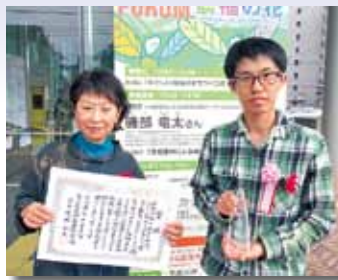

受賞おめでとうございます

写真左より
みやの森カフェ
店長 加藤愛理子さんと
浜屋祐輔さん

11月18日、サンシップとやまで開催された第22回福祉フォーラムにおいて、第20回やさしい福祉のまちづくり賞の表彰式が行われ、活動や取り組みの部門で、東般若地区の「みやの森カフェ」が受賞されました。

みやの森カフェはランチやスイーツを提供したり、臨床美術や笑いヨガを行っているほか、認知症や発達障がいについての悩みを相談することができる相談・交流の場です。

地域の方の利用も徐々に増え、今後は地域交流の場としても期待できます。