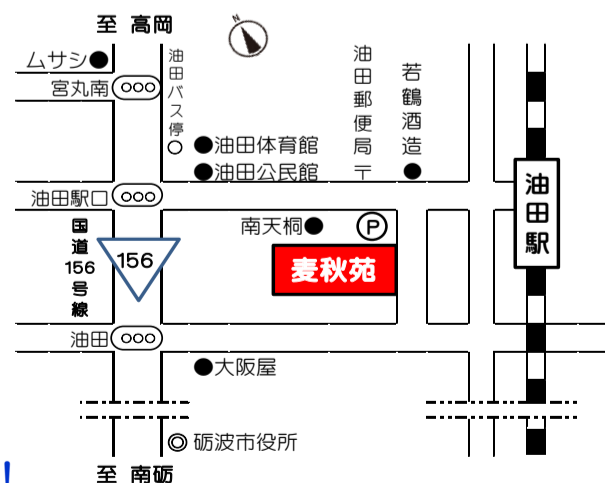

「竹の子グループ」の皆さんと
 折り紙や工作をしてあそぼう♪

※お子さんと一緒に入館される**保護者の入館料が無料になりました!!**
 パパ、ママ、おじいちゃん、おばあちゃんと一緒に来てね♪

※毎日遊べる、キッズルーム(あそびの部屋)できました！
 こどものあそびば以外の日も、開館日はいつでも遊べます♪

◆お問合せ◆

砺波市福祉センター 麦秋苑
 砺波市三郎丸183 - 2
 TEL・FAX (0763) 33 - 2846