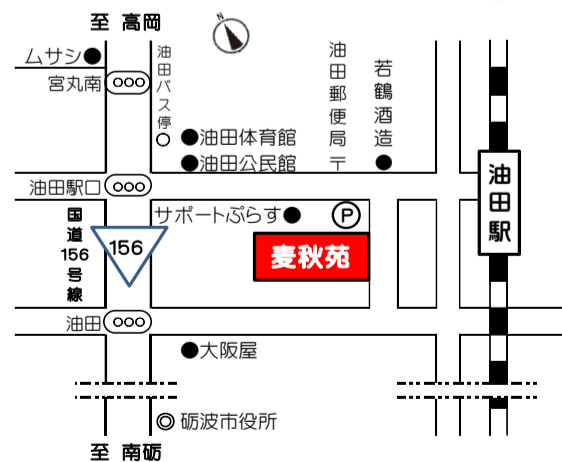

※おはなしポケットさんの時間は13:00~15:00頃までです。

午前中は別の遊びをします

※お子さんと一緒に入館される保護者の入館料が無料になりました!!
パパ、ママ、おじいちゃん、おばあちゃんと一緒に来てね♪

※入館時は検温と手指の消毒をお願いします

◆お問合せ◆

砺波市福祉センター 麦秋苑
砺波市三郎丸183 - 2
TEL・FAX (0763) 33 - 2846

※ホームページ、X(旧Twitter)やInstagramもチェックしてね！